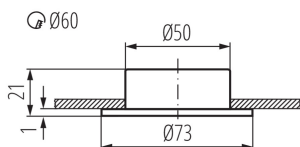

Bútorba szerelhető spot lámpatest

5905339008107

A Kanlux GAVI egy üvegből és acélból készült bútorvilágító lámpatest. Az egyszerűséggel jellemezhető színeknek köszönhetően a lámpatestek diszkréten simulnak bele az adott környezetbe.

ÁLTALÁNOS ADATOK:

Szín: fehér

Beszereles helye: szerelés: mennyezeti süllyesztett

Alkalmazás helye: beltéri

Minimális távolság a megvilágított tárgytól: 0,5m

Átmérő [mm]: 73

Szerelési nyílás [mm]: Ø60

MŰSZAKI ADATOK:

Névleges feszültség [V]: 12 AC; 12 DC

Maximális teljesítmény [W]: max 20

Áramütés elleni védelmi osztály: III

A készlet tartalmazza a fényforrásokat: nem

Foglalat : G4

Környezeti hőmérséklet-tartomány, melynek a termék ki lehet téve [° C]: 5÷25

Lámpaház anyaga: acél

Csatlakozó típusa: szabad kábelvégződések

IP védettség fokozat: 20

LOGISZTIKAI ADATOK:

Csomagolás típusa: 50

Darabszám közbenső csomagolásban: 1

Darabszám gyűjtőcsomagolásban: 50

Nettó egységsúly [g]: 66

Súly [g]: 90

Egységcsomagolás hossza [cm]: 7.5

Egységcsomagolás szélessége [cm]: 3

Egységcsomagolás magassága [cm]: 8

Doboz súlya [kg]: 4.5

Karton szélessége [cm]: 17

Doboz magassága [cm]: 16

Doboz hossza [cm]: 39.5

Karton térfogata [m³]: 0.010744